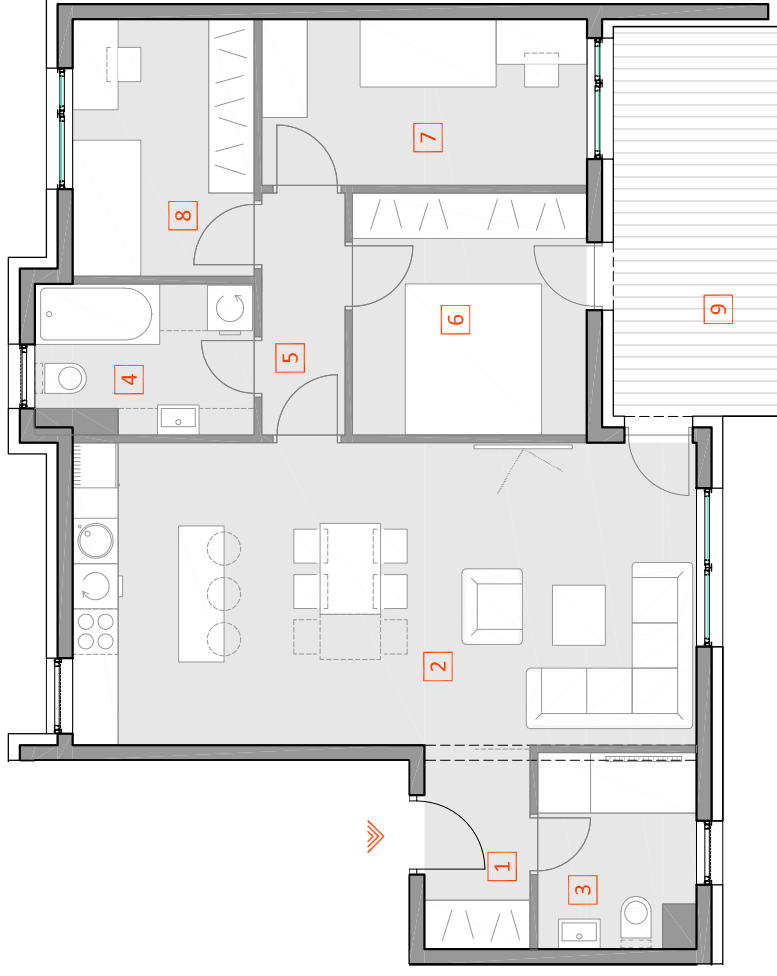

1. KAT _ ČETVEROSOBAN STAN _ D2

ISKAZ NETTO POUŠINE STANA:

1	ULAZNI PROSTOR	3,78m ²
2	DNEVNI BORAVAK / KUHINJA / BLAGOVAONICA	33,00m ²
3	KUPAONICA	5,19m ²
4	KUPAONICA 2	5,41m ²
5	HODNIK	3,52m ²
6	SOBA	9,92m ²
7	SOBA 2	9,46m ²
8	SOBA 3	8,16m ²
9	LOGGIA (x0,75)	6,95m ²
	UKUPNO	88,87m²