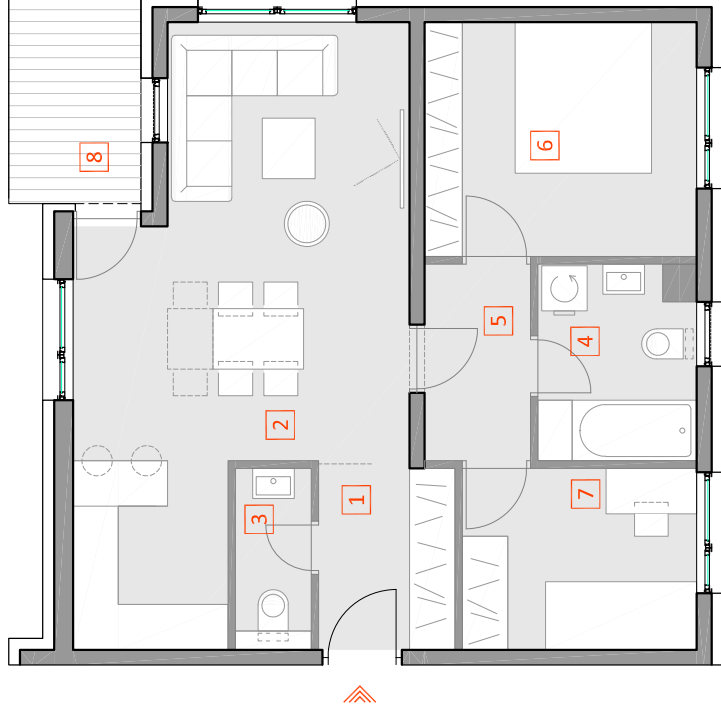

1. KAT _ TROSOBAN STAN _ A3

ISKAZ NETTO PLOŠTINE STANA:

1	ULAZNI PROSTOR	4,44m ²
2	DNEVNI BORAVAK / KUHINJA / BLAGOVAONICA	27,56m ²
3	WC	2,40m ²
4	KUPAONICA	5,23m ²
5	HODNIK	3,64m ²
6	SOBA	11,16m ²
7	SOBA 2	7,44m ²
8	NATKRIVENI BALKON (x0,50)	2,41m ²
UKUPNO		64,28m²