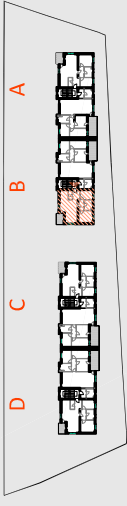

1. KAT _ TROSOBAN STAN _ B3

ISKAZ NETTO PLOŠTINE STANA:

1	ULAZNI PROSTOR	4,44m ²
2	DNEVNI BORAVAK / KUHINJA / BLAGOVAONICA	27,56m ²
3	WC	2,40m ²
4	KUPAONICA	5,23m ²
5	HODNIK	3,64m ²
6	SOBA	11,16m ²
7	SOBA 2	7,44m ²
8	NATKRIVENI BALKON (x0,50)	2,41m ²
UKUPNO		64,28m²