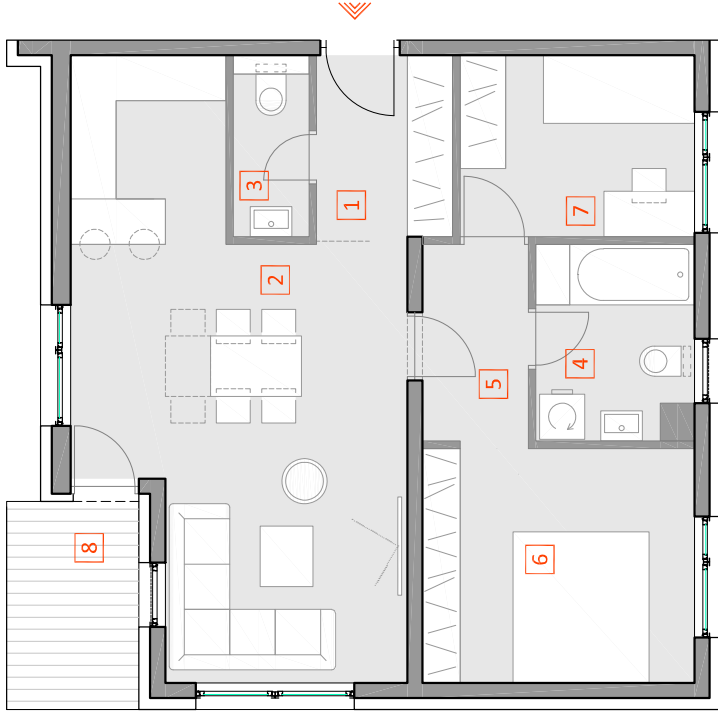

1. KAT _ TROSOBAN STAN _ B3

ISKAZ NETTO PLOŠTINE STANA:

1	ULAZNI PROSTOR	4,44m ²
2	DNEVNI BORAVAK / KUHINJA / BLAGOVAONICA	27,56m ²
3	WC	2,40m ²
4	KUPAONICA	5,23m ²
5	HODNIK	3,64m ²
6	SOBA	11,16m ²
7	SOBA 2	7,44m ²
8	NATKRIVENI BALKON (x0,50)	2,41m ²
UKUPNO		64,28m²