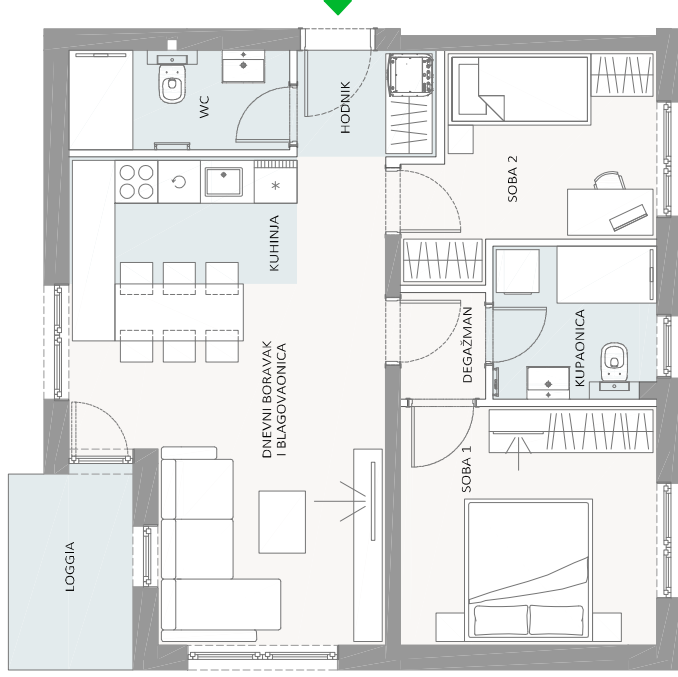

STAN S-D3

3-SOBAN 1.KAT

STAN SD-3

	m ²
HODNIK	2,93
BLAGOVANJE I D. BORAVAK	21,61
KUHINJA	5,70
WC	4,42
DEGAŽMAN	1,80
SOBA 1	12,14
SOBA 2	9,49
KUPAONICA	4,96
ZATVORENI PROSTOR	63,05
LOGGIA	4,95
UKUPNO	4,95
PM	12,50
PM	0,25
SPREMISITE SP-D-3	8,48
SVEUKUPNO	79,37

napomena: kvadrature stambenih prostora su projekantske i podliježu uobičajenim odstupanjima i tolerancijama