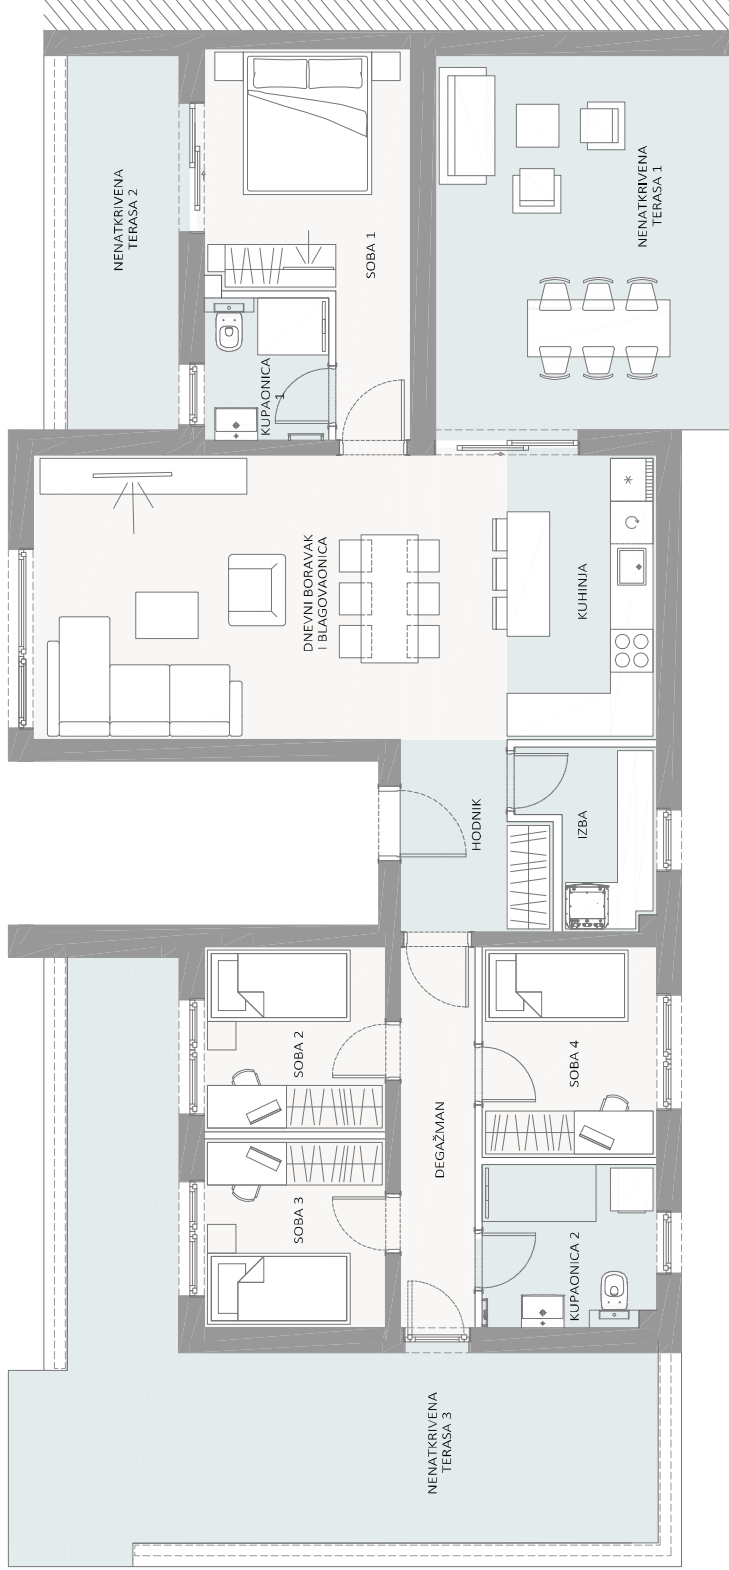

# STAN S-D4

5-SOBAN UVUČENI KAT

STAN SD-4

	m <sup>2</sup>	
HODNIK	5,06	
BLAGOVANJE I D.BORAVAK	21,19	
D.BORAVAK H=1-2 m	5,68	0,75
KUHNIA	4,26	
IZBA	8,50	
SOBA 1	4,10	
SOBA 1	12,19	
KUPAONICA 1	3,58	
DEGAŽMAN	5,88	
SOBA 2	6,78	
SOBA 3	6,90	
SOBA 4	7,33	
KUPAONICA 1	5,63	
<b>ZATVORENI PROSTOR</b>	<b>91,40</b>	
NENATKRIVENA TERASA 1	22,09	0,25
NENATKRIVENA TERASA 2	8,51	0,25
NENATKRIVENA TERASA 3	33,57	0,25
<b>UKUPNO</b>	<b>64,17</b>	<b>107,44</b>
PM	12,50	0,25
PM	12,50	0,25
SPREMIŠTE SP-D-4	11,36	0,75
<b>SVEUKUPNO</b>	<b>122,21</b>	

napomena: kvadrature stambenih prostora su projekantske i podliježu uobičajenim odstupanjima i tolerancijama