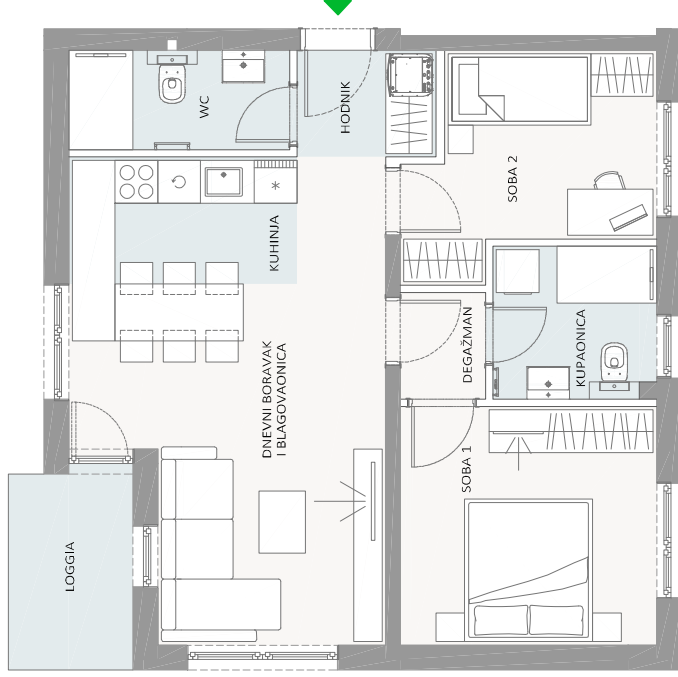

STAN S-B3

3-SOBAN 1.KAT

STAN SB-3

	m ²
HODNIK	2,93
BLAGOVANJE I BORAVAK	21,61
KUHINJA	5,70
WC	4,42
DEGAŽMAN	1,80
SOBA 1	12,14
SOBA 2	9,49
KUPAONICA	4,96
ZATVORENI PROSTOR	63,05
LOGGIA	4,95
UKUPNO	4,95
PM	12,50
PM	0,25
SPREMISITE SP-B-3	8,48
SPREMISITE SP-B-3	0,75
SVEUKUPNO	79,37

napomena: kvadrature stambenih prostora su projekantske i podliježu uobičajenim odstupanjima i tolerancijama