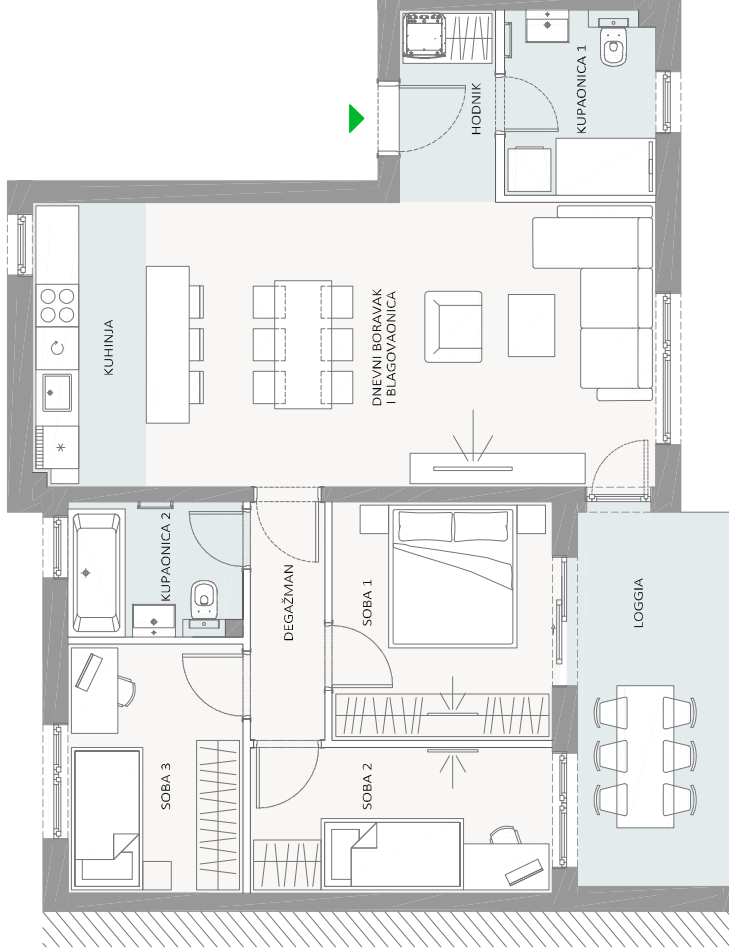

STAN S-C2

4-SOBAN 1.KAT

STAN S-C2

	m ²
HODNIK	3,65
KUPAONICA 1	5,56
BLAGOVANJE I D. BORAVAK	28,86
KUHINJA	6,36
DEGAŽMAN	3,52
KUPAONICA 2	4,68
SOBA 1	10,63
SOBA 2	8,79
SOBA 3	8,68
ZATVORENI PROSTOR	80,73
LOGGIA	11,69 0,75 8,77
UKUPNO	11,69 89,50
PM	12,50 0,25 3,13
PM	12,50 0,25 3,13
SPREMISITE SP-C-2	13,07 0,75 9,80
SVEUKUPNO	105,55

napomena: kvadrature stambenih prostora su projekantske i podliježu uobičajenim odstupanjima i tolerancijama