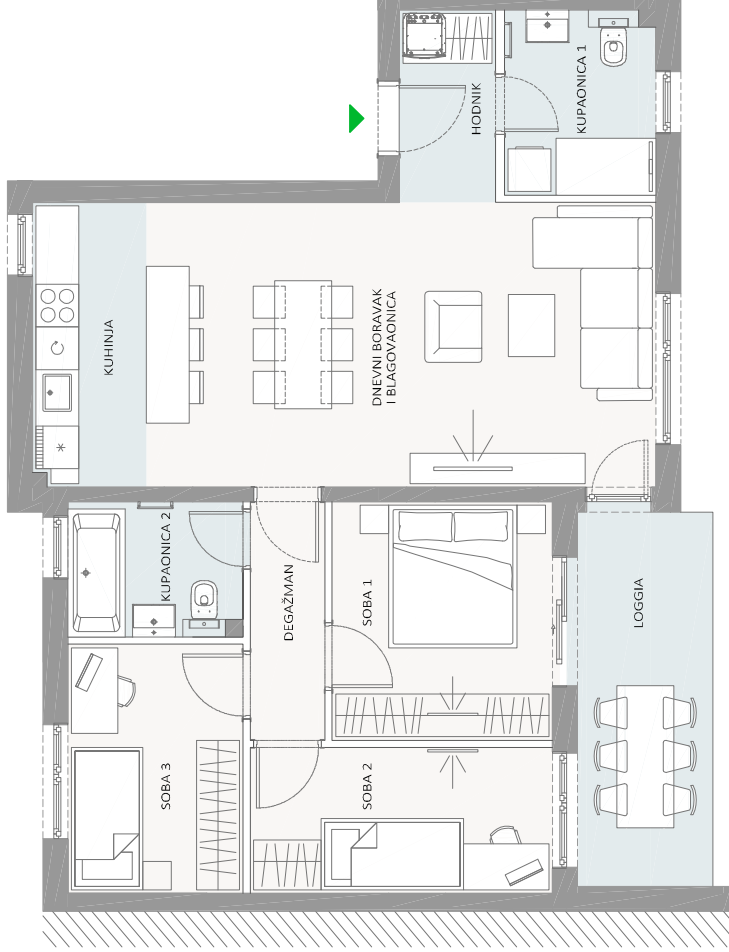

# STAN S-A2

4-SOBAN 1.KAT

STAN SA-2

	m <sup>2</sup>	
HODNIK	3,65	
KUPAONICA 1	5,56	
BLAGOVANJE I D. BORAVAK	28,86	
KUHINJA	6,36	
DEGAŽMAN	3,52	
KUPAONICA 2	4,68	
SOBA 1	10,63	
SOBA 2	8,79	
SOBA 3	8,68	
ZATVORENI PROSTOR	80,73	
LOGGIA	10,38	0,75
<b>UKUPNO</b>	<b>10,38</b>	<b>88,52</b>
PM	12,50	0,25
PM	12,50	0,25
SPREMISITE SP-A-2	11,98	0,75
<b>SVEUKUPNO</b>		<b>103,75</b>

napomena: kvadrature stambenih prostora su projekantske i podliježu uobičajenim odstupanjima i tolerancijama