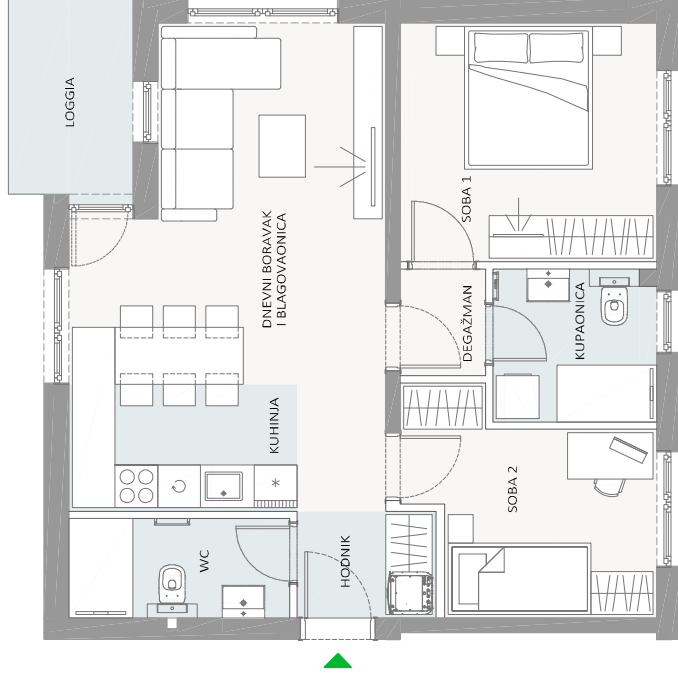

STAN S-C3

3-SOBAN 1.KAT

STAN S-C3

	m ²	
HODNIK	2,93	
BLAGOVANJE I D. BORAVAK	21,61	
KUHINJA	5,70	
WC	4,42	
DEGAŽMAN	1,80	
SOBA 1	12,14	
SOBA 2	9,49	
KUPAONICA	4,96	
ZATVORENI PROSTOR	63,05	
LOGGIA	4,95	0,75
UKUPNO	4,95	66,76
PM	12,50	0,25
PM	12,50	0,25
SPREMISITE SP-C-3	8,48	0,75
SVEUKUPNO		79,37

napomena: kvadrature stambenih prostora su projekantske i podliježu uobičajenim odstupanjima i tolerancijama